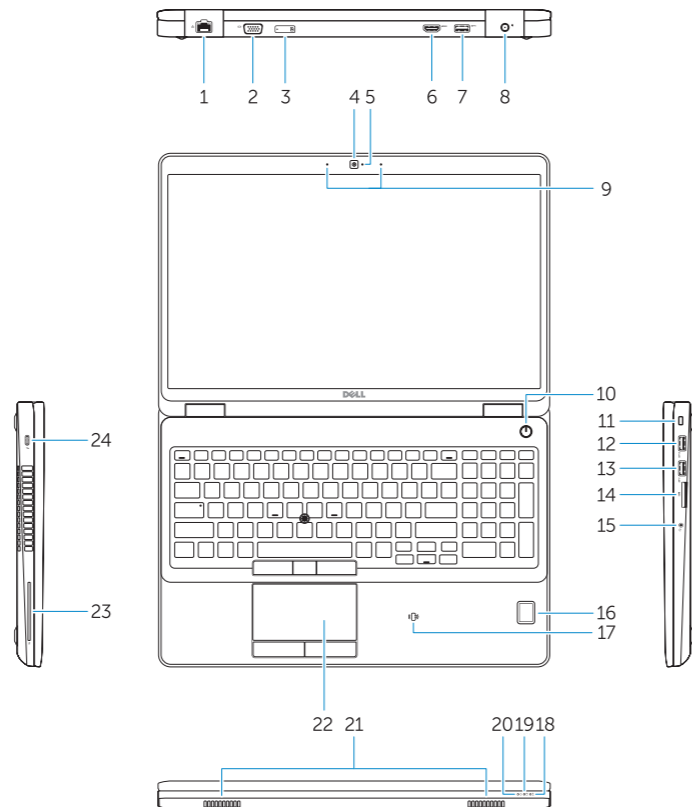

[Dell.com/contactdell](#)

[Dell.com/regulatory_compliance](#)

P48F

P48F001

Latitude 15-E5570

Features

Δυνατότητες | Funcionalidades | Характеристики | תכונות

1. Network connector
2. VGA connector
3. SIM-card slot (optional)
4. Camera
5. Camera-status light
6. HDMI connector
7. USB 3.0 connector
8. Power connector
9. Dual Array microphones
10. Power button
11. Security-cable slot
12. USB 3.0 connector with PowerShare
13. USB 3.0 connector
14. SD memory-card reader