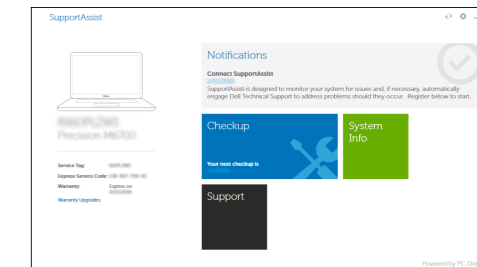

Check and update your computer

Έλεγχος και ενημέρωση του υπολογιστή σας

Verificar e atualizar o computador

Проверяйте и обновляйте свой компьютер

בדוק ועדכן את המחשב שלך