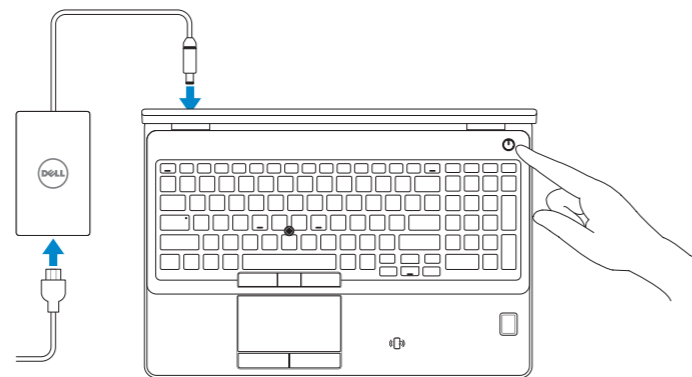

Latitude 15 5000 Series

E5570

Quick Start Guide

Οδηγός γρήγορης έναρξης

Guia de iniciação rápida

Краткое руководство по началу работы

מדריך התחלה מהירה

1 Connect the power adapter and press the power button

Συνδέστε τον προσαρμογέα ισχύος και πιέστε το κουμπί λειτουργίας

Ligar o transformador e premir o botão Ligar

Подключите адаптер источника питания и нажмите на кнопку питания

חבר את מתאם החשמל ולחץ על לחצן ההפעלה